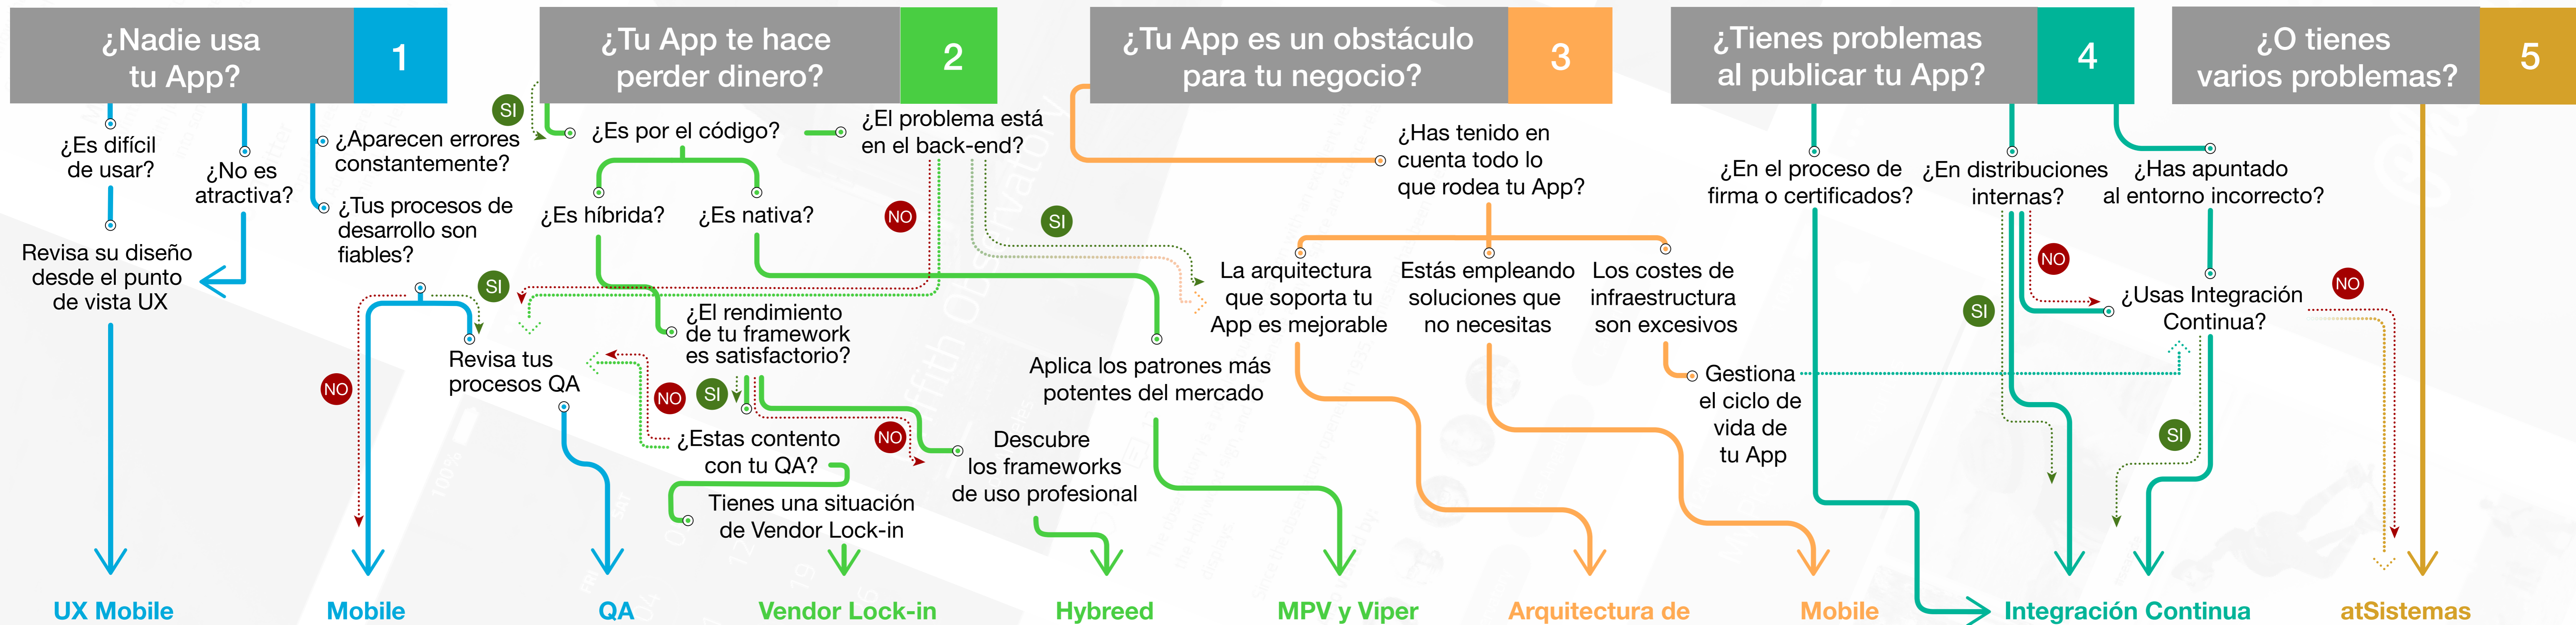

¿LO VES CLARO EN TU ÁREA MOBILE?

En el **Centro Experto de Diseño y UX** estamos especializados en la definición de UX y UI para tu App, y te facilitamos los recursos en múltiples resoluciones para su integración en nativo y en híbrido.

En el **Centro Experto Mobile** implementamos buenas prácticas adaptadas a cada proyecto. Ayudamos a tus equipos mediante talleres prácticos a modificar su rutina de trabajo con agilidad, obteniendo un proceso más fiable y eficiente.

Las buenas prácticas QA, como la cobertura de código o análisis de código estático, son importantes para la calidad de tu App. Pero la clave son las pruebas funcionales. Nuestro **Centro Experto QA** está a la vanguardia del testing funcional automatizado, en dispositivos físicos en rack o nube ¡en nativo como en híbrido!

¿Estás vinculado a un sistema que no necesitas? Nuestro **Centro Experto Mobile** dedica tiempo a investigar todo lo que ofrece el mercado. ¡Te recomendamos la mejor solución para tu caso de forma agnóstica y evitando el Vendor Lock-in!

Muchos de los frameworks híbridos no sirven en entornos profesionales, u obligan a ceñirse a la arquitectura completa de un fabricante. Conoce **Hybreed** en <https://github.com/atSistemas/hybreed>, framework profesional Open Source basado en Cordova con la menor firma de memoria del mercado.

Trabajamos con patrones de diseño **MVP** o **Viper** que te ayudan a mejorar el código, minimizar la deuda técnica, y reducir drásticamente errores y costes de mantenimiento y desarrollo.

Nuestros **Centros Expertos de Arquitectura de Soluciones y Mobile** colaboran para ofrecerte una visión adaptada a tus necesidades de arquitectura back-end y de entornos móviles.

En nuestro **Centro Experto Mobile** dedicamos mucho tiempo a la comparativa de herramientas comerciales y stacks tecnológicos. Te asesoramos en las soluciones que aportan mayor calidad.

Las soluciones de Integración Continua en Mobile todavía no han alcanzado su madurez. Nuestro **Centro Experto de Integración Continua** conoce toda la gama de herramientas necesarias y sus adaptaciones, y te acompaña en el diseño e implementación del ciclo de vida de tu App.

Deja de leer ahora mismo y ... contacta con nosotros